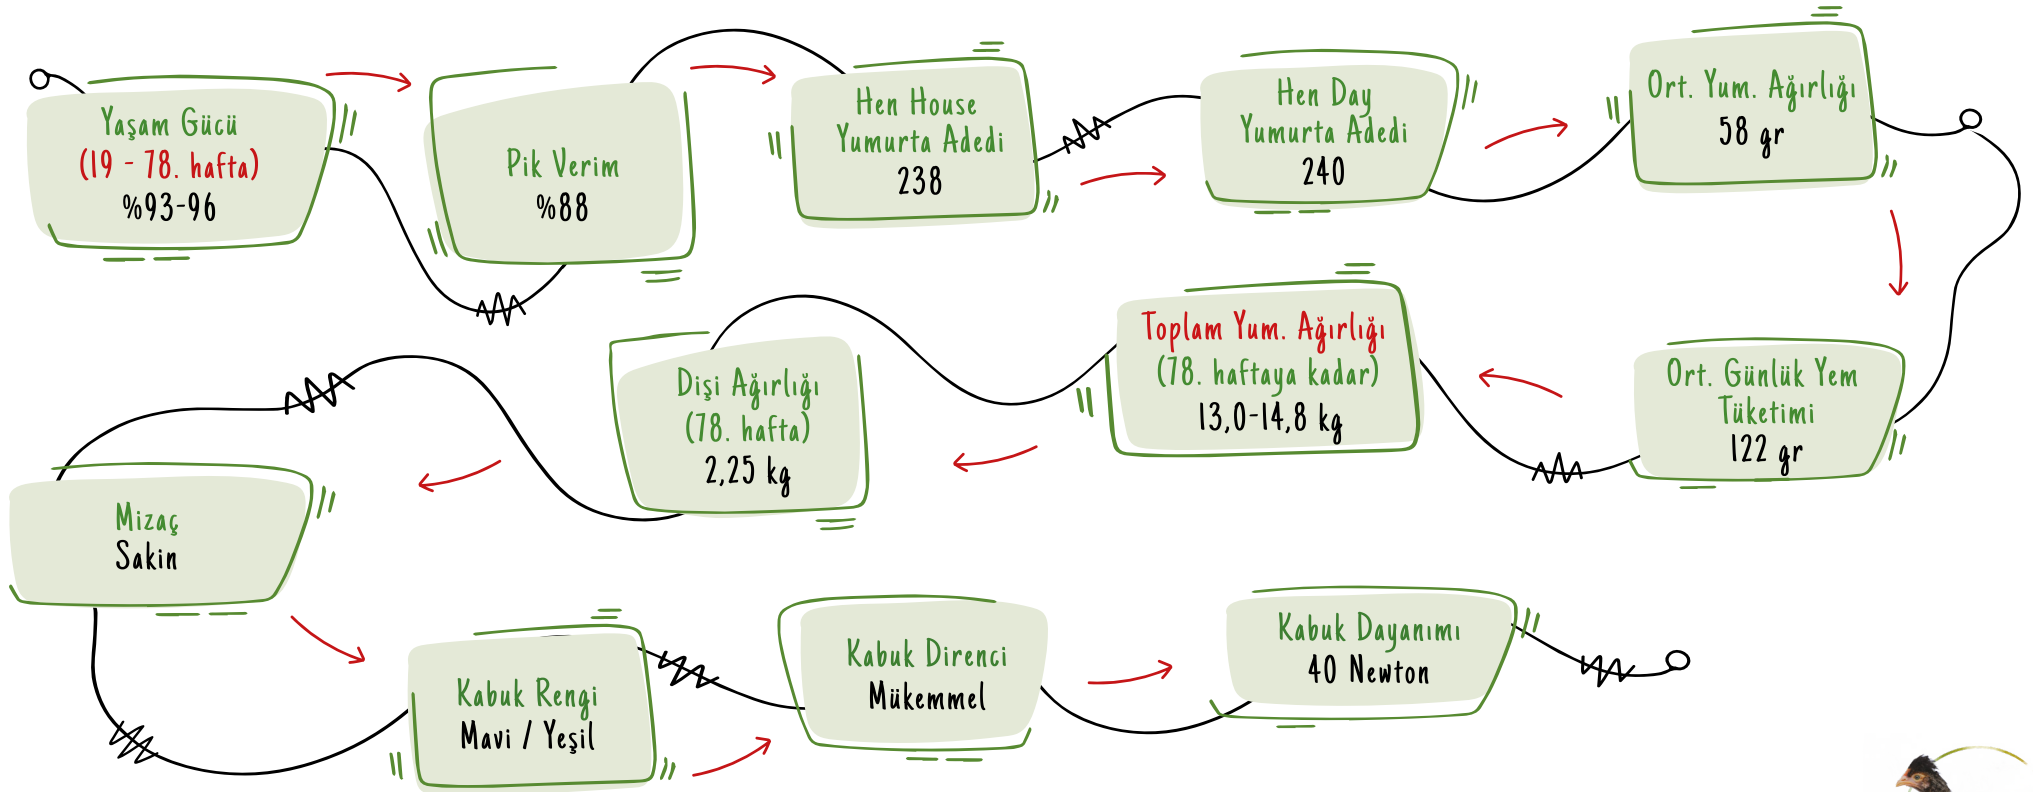

TURQUOISE - 100

PERFORMANS DEĞERLERİ

BÜYÜTME DÖNEMİ

YUMURTLATMA DÖNEMİ

TURQUOISE - 101

PERFORMANS DEĞERLERİ

BÜYÜTME DÖNEMİ

YUMURTLATMA DÖNEMİ