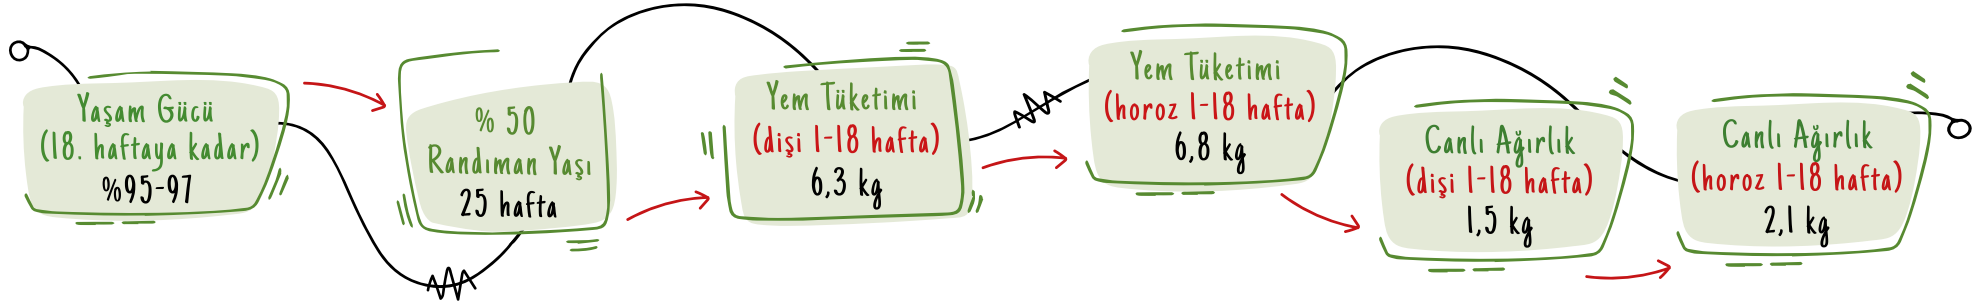

TURQUOISE - 100

PERFORMANS DEĞERLERİ

BÜYÜTME DÖNEMİ

YUMURTLATMA DÖNEMİ

TURQUOISE - 101

PERFORMANS DEĞERLERİ

BÜYÜTME DÖNEMİ

YUMURTLATMA DÖNEMİ