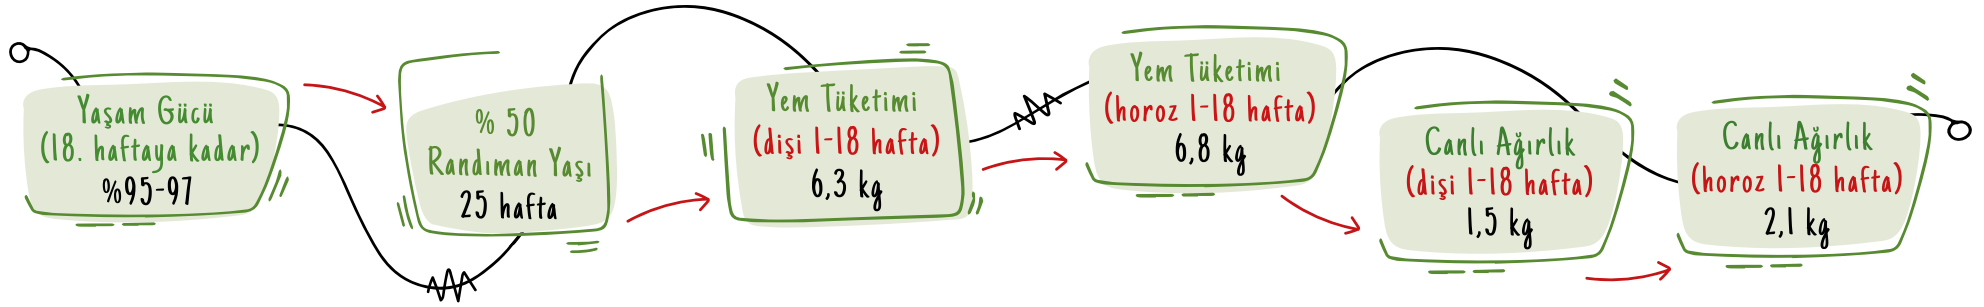

TURQUOISE - 100

PERFORMANS DEĞERLERİ

BÜYÜTME DÖNEMİ

YUMURTLATMA DÖNEMİ

TURQUOISE - 101

PERFORMANS DEĞERLERİ

BÜYÜTME DÖNEMİ

YUMURTLATMA DÖNEMİ